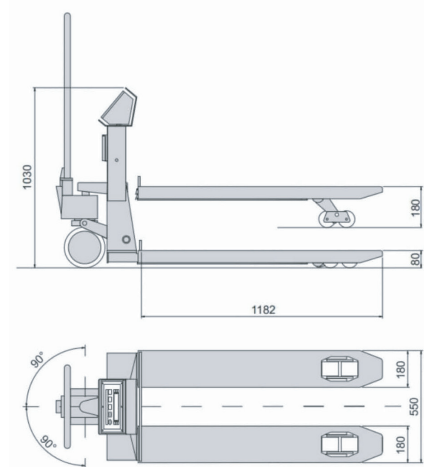

## ARX - Balança Porta Paletes

### Características:

- Porta paletes balança de fácil utilização
- Fabricada em estrutura de aço pintado a pó
- Rodas de aço fundido com revestimento em poliuretano
- Suporte de cargas superiores ao alcance nominal do modelo
- Ecrã LCD com proteção contra golpes
- Versões standard com ou sem impressora incluída
- Acabamento pintado ou galvanizado
- Várias funções, incluindo, contador de peças, peso por percentagem e controlo de peso
- Função de acumulação, unidade de pesagem, zero e tara
- Bateria recarregável com autonomia aprox. de 30h de utilização (uso contínuo)
- Fácil limpeza e manutenção

Modelo	Alcance	Divisão	Dimensões (mm)
ARX	2 Ton	500 g	1.250x530
ARX IMP	2 Ton	500 g	1.250x530