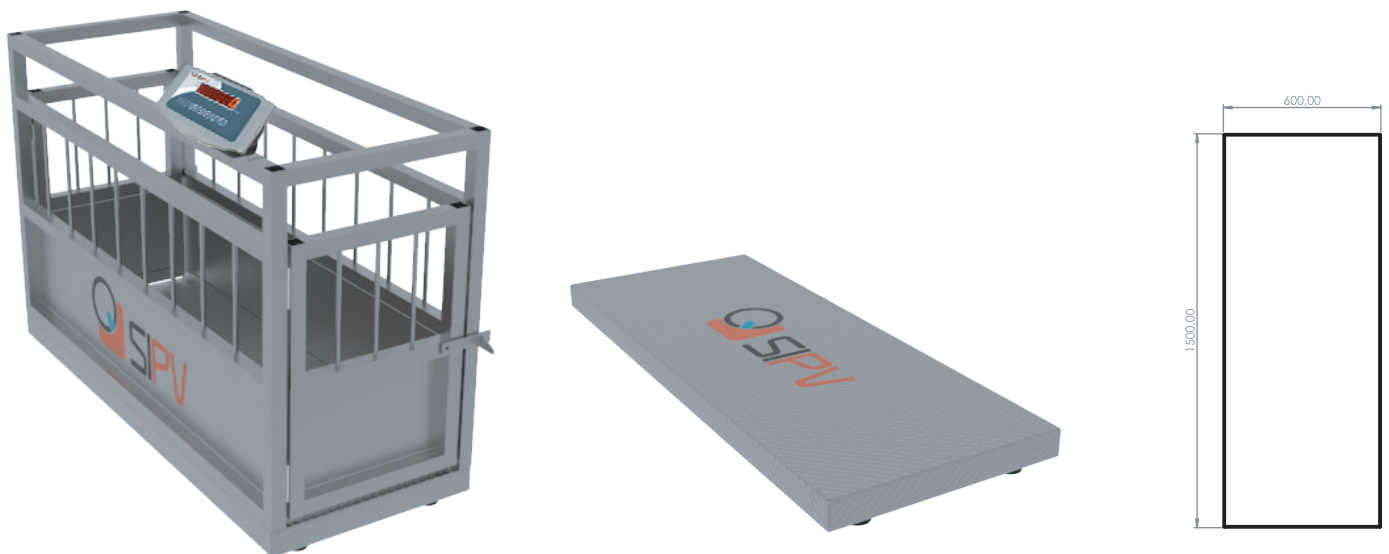

BPA - Báscula Pesa Animais

Características:

- Báscula para pesagem animal com piso anti-derrapante
- Fabricado em estrutura de aço
- Acoplamento das células e áreas de concentração de cargas reforçados
- Versão compatível com toda a nossa gama de visores
- Suporte de cargas superiores ao alcance nominal do modelo
- Versão standard ou personalizada
- Instalação sobre o solo, com altura regulável, com possibilidade de ser transportada
- Acabamento pintado ou galvanizado
- Design ergonómico
- Elevada precisão e linearidade
- Fácil limpeza e manutenção

Modelo	Alcance	Divisão	Dimensões (mm)
BPA	300 Kg	100 g	1.500x600
BPA	600 Kg	200 g	1.500x600
BPA	1 Ton	500 g	2.000x800
BPA	2 Ton	1 Kg	2.000x800
Grade			