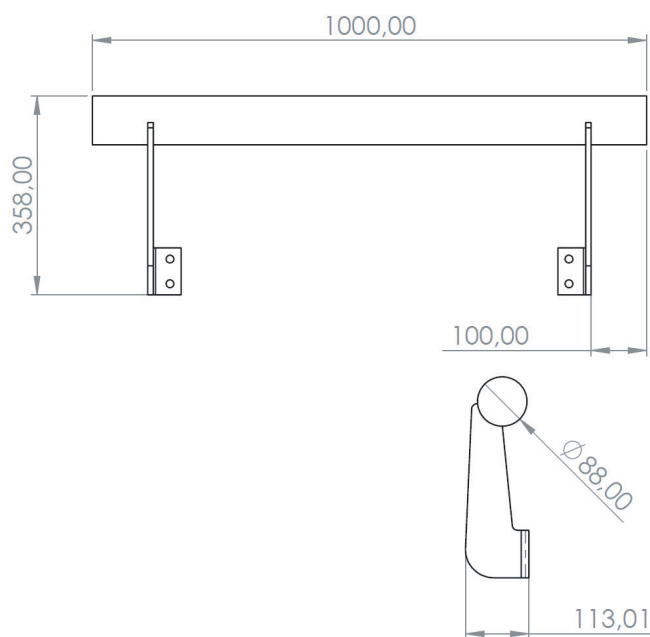

SVPB - Guias laterais de segurança (rails)

Características:

- Acessório para os modelos sobre o solo das básculas SVPB-M e SVPB-CN
- Guia lateral produzida em liga de aço com tubo de 80mm de diâmetro
- Instalação lateral através ligações de aparafusadas
- Dimensões standard em lanços de 1000mm
- Acabamento pintado ou galvanizado
- Fácil limpeza e manutenção

Modelo	Alcance	Divisão	Dimensões (mm)
Guia lateral de seg.	N.A.	6 uni	1.000x385
Guia lateral de seg.	N.A.	12 uni	1.000x385
Guia lateral de seg.	N.A.	18 uni	1.000x385