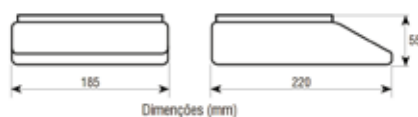

BAT - Balança de Precisão

Características:

- Balança comercial de fácil utilização
- Fabricado em ABS
- Prato em aço inoxidável
- Ecrã LCD, do lado do vendedor e do cliente, com retroiluminação
- Transmissão de dados para PC ou impressora
- Unidade de pesagem e nível de bolha
- Sistema de pesagem com células de carga
- Bateria interna
- Funções de acumulação, conta peças e peso percentual
- Cortador de amostras de 100cm² para papel, tecido ou cartão
- Design ergonómico
- Elevada precisão e linearidade
- Fácil limpeza e manutenção

Modelo	Alcance	Divisão	Dimensões Prato (mm)
BAT	300 g	0.005 g	Ø 120
BAT	600 g	0.01 g	
BAT	1.500 g	0.02 g	162x136
BAT	3.000 g	0.05 g	
Contador Amostras	N.A	N.A	Ø 8/9 mm