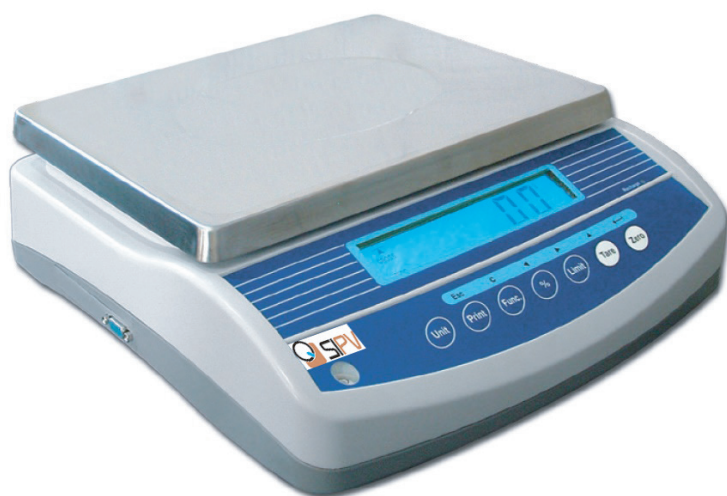

BW - Controlo de Peso

Características:

- Fabricado em ABS
- Prato em aço inoxidável
- Ecrã LCD com retroiluminação
- Pés regulados em altura
- Protecção IP54
- 11 símbolos de indicação
- Unidade de pesagem g, t, kg, lb e oz
- Nível de bolha
- Blíster incluído
- Bateria recarregável
- Desconexão automática
- Homologação a 3000 divisão
- Elevada precisão e linearidade

Semáforo com a função limites e sinal acústico
Verde = limit Amarelo < limit Vermelho > limit

Modelo	Alcance	Divisão	Dimensões Prato (mm)
BW	3 Kg	0.1 g	295x225
BW	6 Kg	0.2 g	
BW	15 Kg	0.5 g	
BW	30 Kg	1 g	
BWM	3 Kg	1 g	
BWM	6 Kg	2 g	
BWM	15 Kg	5 g	
BWM	30 Kg	10 g	
BWTF	Semáforo (Opção não válida para metrologia legal)		