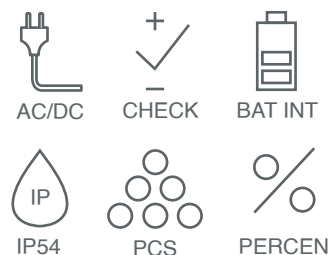

BW - Controlo de Peso

Características:

- Fabricado em ABS
- Prato em aço inoxidável
- Ecrã LCD com retroiluminação
- Pés regulados em altura
- Protecção IP54
- 11 símbolos de indicação
- Unidade de pesagem g, t, kg, lb e oz
- Nível de bolha
- Blíster incluído
- Bateria recarregável
- Desconexão automática
- Homologação a 3000 divisão
- Elevada precisão e linearidade

Semáforo com a função limites e sinal acústico
Verde = limit Amarelo < limit Vermelho > limit

Modelo	Alcance	Divisão	Dimensões Prato (mm)
BW	3 Kg	0.1 g	295x225
BW	6 Kg	0.2 g	
BW	15 Kg	0.5 g	
BW	30 Kg	1 g	
BWM	3 Kg	1 g	
BWM	6 Kg	2 g	
BWM	15 Kg	5 g	
BWM	30 Kg	10 g	
BWTF	Semáforo (Opção não válida para metrologia legal)		