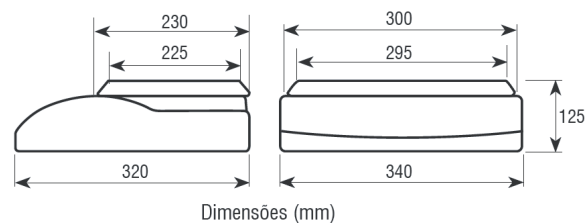

BW - Controlo de Peso

Características:

- Fabricado em ABS
- Prato em aço inoxidável
- Ecrã LCD com retroiluminação
- Pés regulados em altura
- Protecção IP54
- 11 símbolos de indicação
- Unidade de pesagem g, t, kg, lb e oz
- Nível de bolha
- Blíster incluído
- Bateria recarregável
- Desconexão automática
- Homologação a 3000 divisão
- Elevada precisão e linearidade

Semáforo com a função limites e sinal acústico
Verde = limit Amarelo < limit Vermelho > limit

Modelo	Alcance	Divisão	Dimensões Prato (mm)
BW	3 Kg	0.1 g	295x225
BW	6 Kg	0.2 g	
BW	15 Kg	0.5 g	
BW	30 Kg	1 g	
BWM	3 Kg	1 g	
BWM	6 Kg	2 g	
BWM	15 Kg	5 g	
BWM	30 Kg	10 g	
BWTF	Semáforo (Opção não válida para metrologia legal)		