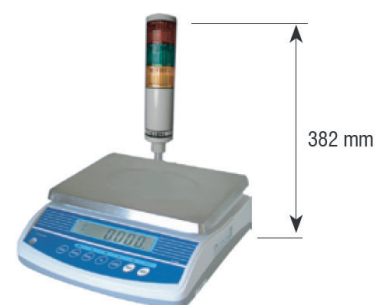

BW - Controlo de Peso

Características:

- Fabricado em ABS
- Prato em aço inoxidável
- Ecrã LCD com retroiluminação
- Pés regulados em altura
- Protecção IP54
- 11 símbolos de indicação
- Unidade de pesagem g, t, kg, lb e oz
- Nível de bolha
- Blíster incluído
- Bateria recarregável
- Desconexão automática
- Homologação a 3000 divisão
- Elevada precisão e linearidade

Semáforo com a função limites e sinal acústico
Verde = limit Amarelo < limit Vermelho > limit

Modelo	Alcance	Divisão	Dimensões Prato (mm)
BW	3 Kg	0.1 g	295x225
BW	6 Kg	0.2 g	
BW	15 Kg	0.5 g	
BW	30 Kg	1 g	
BWM	3 Kg	1 g	
BWM	6 Kg	2 g	
BWM	15 Kg	5 g	
BWM	30 Kg	10 g	
BWTF	Semáforo (Opção não válida para metrologia legal)		