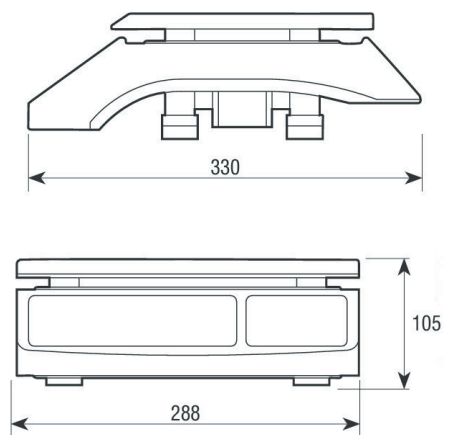

DSC - Balança Conta Peças

Características:

- Fabricado em ABS
- Prato em aço inoxidável
- Ecrã LCD com retroiluminação
- Ecrãs individuais de 5 dígitos para peso total, peso unitário e número de peças
- Pés regulados em altura
- Protecção IP44
- 20 teclas e resolução de 30000 divisões internas
- Nível de bolha
- Blíster incluído
- Bateria recarregável
- Design ergonómico
- Elevada precisão e linearidade
- Fácil limpeza e manutenção

Modelo	Alcance	Divisão	Dimensões Prato (mm)
DSC	3 Kg	0.1 g	290x230
DSC	6 Kg	0.2 g	
DSC	15 Kg	0.5 g	
DSC	30 Kg	1 g	