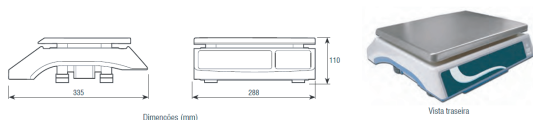

DSN - Controlo de Peso

Características:

- Balança de controlo de peso de fácil utilização
- Fabricado em ABS
- Prato em aço inoxidável
- Ecrã LCD com retroiluminação (5 dígitos de 24mm)
- 7 teclas e protecção contra sobrecargas
- Protecção IP44 e blíster incluído
- Transmissão de dados para PC ou impressora
- Unidades de pesagem e pés reguláveis em altura
- Bateria recarregável
- Design ergonómico
- Elevada precisão e linearidade
- Fácil limpeza e manutenção

Modelo	Alcance	Divisão	Dimensões Prato (mm)
DSN	3 Kg	0,1 g	290x230
DSN	6 Kg	0,2 g	
DSN	15 Kg	0,5 g	
DSN	30 Kg	1 g	
DSN	50 Kg	2 g	