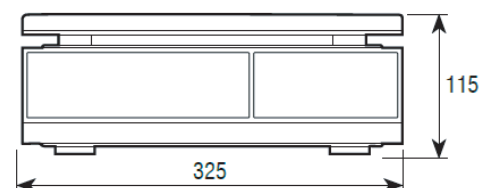

## FFN - Controlo de Peso

### Características:

- Fabricado em ABS
- Prato em aço inoxidável
- Ecrã LCD com retroiluminação
- Pés regulados em altura
- Protecção IP44
- Transmissão de dados para PC ou impressora
- Unidade de pesagem
- Nível de bolha
- Gravidade configurável
- Bateria recarregável
- Design ergonómico
- Elevada precisão e linearidade
- Fácil limpeza e manutenção

| Modelo | Alcance | Divisão | Dimensões Prato (mm) |
|--------|---------|---------|----------------------|
| FFN    | 3 Kg    | 0.1 g   | 315x220              |
| FFN    | 6 Kg    | 0.2 g   |                      |
| FFN    | 15 Kg   | 0.5 g   |                      |
| FFN    | 30 Kg   | 1 g     |                      |
| FFNM   | 3 Kg    | 1 g     |                      |
| FFNM   | 6 Kg    | 2 g     |                      |
| FFNM   | 15 Kg   | 5 g     |                      |
| FFNM   | 30 Kg   | 10 g    |                      |