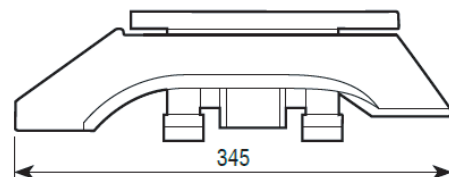

## FFN - Controlo de Peso

### Características:

- Fabricado em ABS
- Prato em aço inoxidável
- Ecrã LCD com retroiluminação
- Pés regulados em altura
- Protecção IP44
- Transmissão de dados para PC ou impressora
- Unidade de pesagem
- Nível de bolha
- Gravidade configurável
- Bateria recarregável
- Design ergonómico
- Elevada precisão e linearidade
- Fácil limpeza e manutenção

| Modelo | Alcance | Divisão | Dimensões Prato (mm) |
|--------|---------|---------|----------------------|
| FFN    | 3 Kg    | 0.1 g   | 315x220              |
| FFN    | 6 Kg    | 0.2 g   |                      |
| FFN    | 15 Kg   | 0.5 g   |                      |
| FFN    | 30 Kg   | 1 g     |                      |
| FFNM   | 3 Kg    | 1 g     |                      |
| FFNM   | 6 Kg    | 2 g     |                      |
| FFNM   | 15 Kg   | 5 g     |                      |
| FFNM   | 30 Kg   | 10 g    |                      |