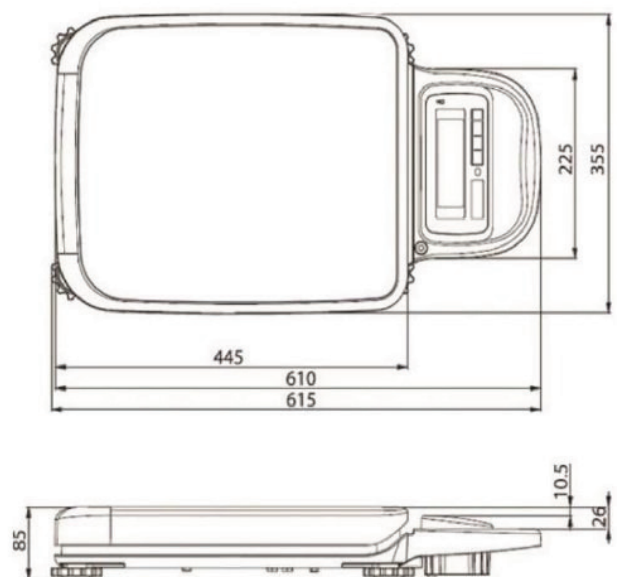

## PB - Plataforma de Pesagem Autónoma

### Características:

- Balança comercial de fácil utilização
- Backlight branco
- Bateria interna até 300h de uso contínuo
- Auto Power off
- Design ergonómico
- Rastreio automático do zero
- Elevada precisão e linearidade
- Fácil limpeza e manutenção
- Ideal para frio industrial (pesagem do gás) ou transportes (pesagem de caixas)

Modelo	Alcance	Divisão	Dimensões Prato (mm)
PB	60/150 kg	20/50 g	355x443
*Verificação CE para a plataforma			