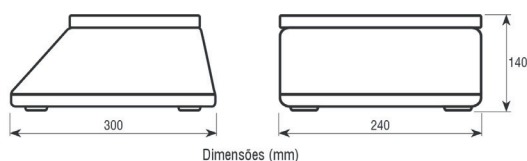

SAN - Balança Só Peso

Características:

- Fabricado em aço inoxidável
- Prato em aço inoxidável
- Ecrã LCD com retroiluminação
- Pés regulados em altura
- Protecção IP67
- Protecção contra sobrecargas
- Auto desconexão programável
- Nível de bolha
- Bateria recarregável
- Homologação a 3000 divisões
- Design ergonómico
- Elevada precisão e linearidade
- Fácil limpeza e manutenção

Modelo	Alcance	Divisão	Dimensões Prato (mm)
SAN	3 Kg	0.5 g	230x190
SAN	6 Kg	1 g	
SAN	15 Kg	2 g	
SAN	25 Kg	5 g	
SANM	3 Kg	1 g	
SANM	6 Kg	2 g	
SANM	15 Kg	5 g	
SANM	25 Kg	10 g	