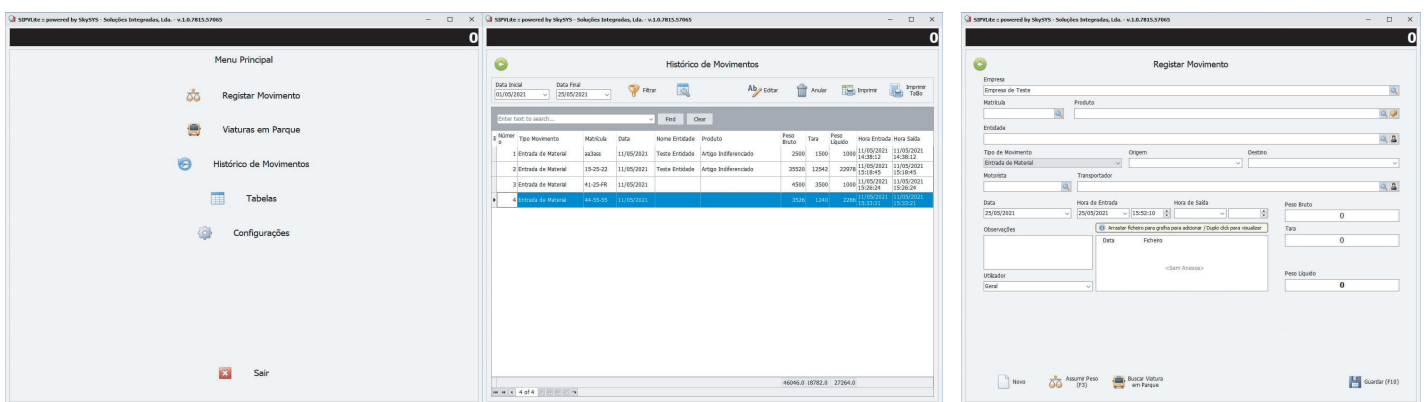

# SIPV Lite - Software de Pesagem

## Características:

- Fácil utilização com interface gráfico amigável
- Sistema modular com possibilidade de expansão
- O SIPV Lite facilita a gestão dos movimentos de pesagem, cargas e descargas de qualquer empresa que transacione mercadorias com base no seu peso, emitindo documentação relevante a cada operação de pesagem, disponibilizando relatórios para análise de movimentos, sendo um alternativa mais leve e simples ao SIPV Gest.