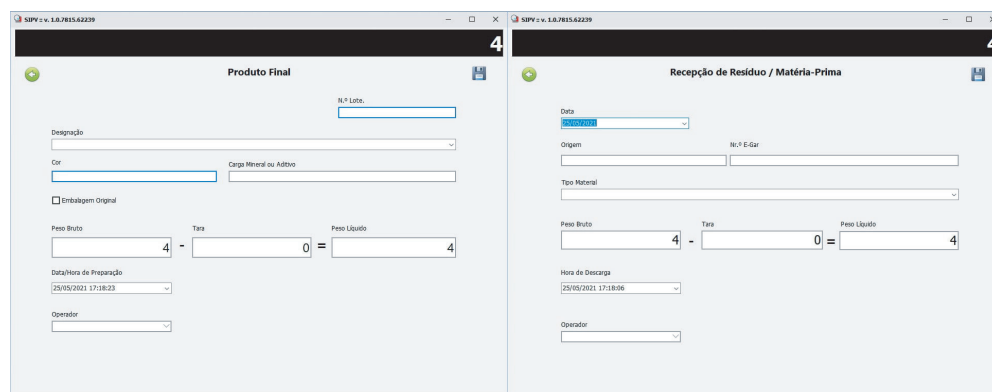

# SIPV Lite - Software de Pesagem

## Características:

- Fácil utilização com interface gráfico amigável
- Sistema modular com possibilidade de expansão
- O SIPV Lite facilita a gestão dos movimentos de pesagem, cargas e descargas de qualquer empresa que transacione mercadorias com base no seu peso, emitindo documentação relevante a cada operação de pesagem, disponibilizando relatórios para análise de movimentos, sendo um alternativa mais leve e simples ao SIPV Gest.