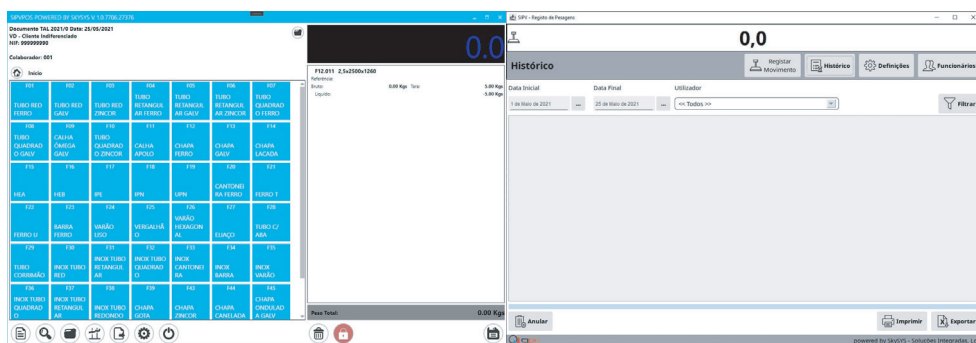

# SIPVPos - Software de Pesagem

## Características:

- Fácil utilização com interface gráfico amigável
- Sistema modular com possibilidade de expansão, ideal para a área do comércio a retalho

**Modelo**  
SIPVPos

**Alcance**  
N.A.

**Divisão**  
N.A.