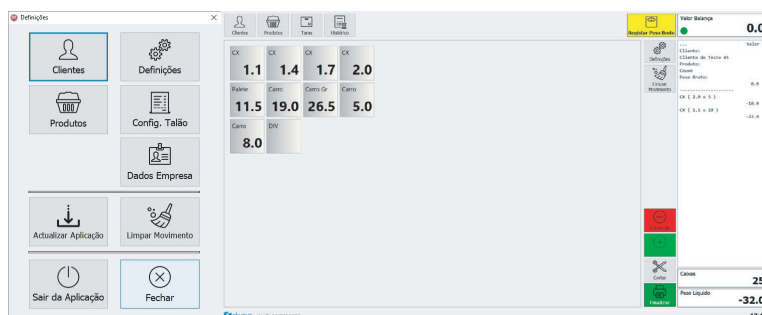

# SIPVPos - Software de Pesagem

## Características:

- Fácil utilização com interface gráfico amigável
- Sistema modular com possibilidade de expansão, ideal para a área do comércio a retalho

**Modelo**  
SIPVPos

**Alcance**  
N.A.

**Divisão**  
N.A.