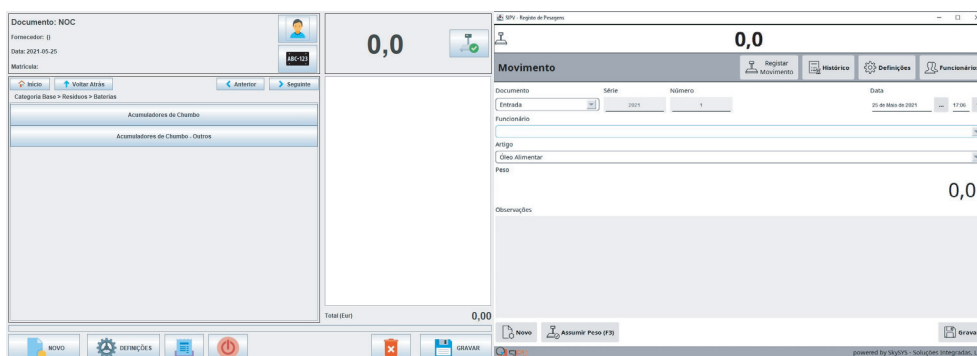

# SIPVPos - Software de Pesagem

## Características:

- Fácil utilização com interface gráfico amigável
- Sistema modular com possibilidade de expansão, ideal para a área do comércio a retalho

**Modelo**  
SIPVPos

**Alcance**  
N.A.

**Divisão**  
N.A.