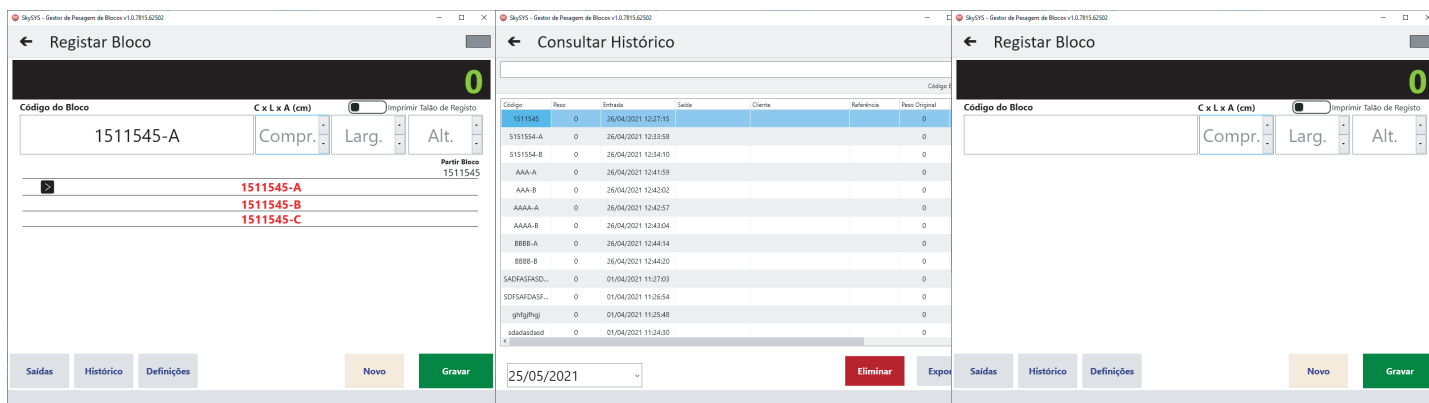

SIPVskyQuarry - Software de Pesagem

Características:

- Fácil utilização com interface gráfico amigável
- Sistema modular com possibilidade de expansão, ideal para a pesagem de blocos de grandes dimensões e peso

Modelo	Alcance	Divisão	Dimensões (mm)
SIPVskyQuarry	N.A.	N.A.	N.A.