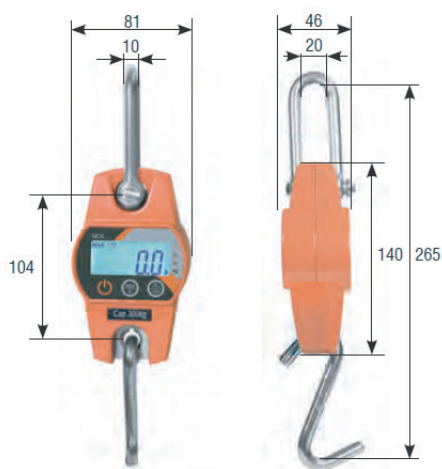

UCS - Gancho de Pesagem

Características:

- Gancho de pesagem ligeiro de fácil utilização, para uso preciso
- Fabricado em alumínio
- Possui um ecrã com retroiluminação e dígitos de 18mm
- Muito preciso de 30kg a 300kg
- Elevada precisão e linearidade em todas as operações
- Fácil limpeza e manutenção

Modelo	Alcance	Divisão	Dimensões (mm)
UCS	30 Kg	10 g	N.A.
UCS	150 Kg	50 g	N.A.
UCS	300 Kg	100 g	N.A.