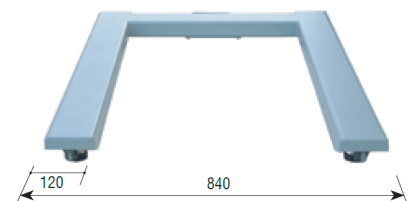

## ZFU - Balança Pesa Paletes

### Características:

- Balança pesa paletes de fácil utilização
- Fabricado com uma estrutura em aço pintado laminado a frio
- Contém rodas e pega para transporte facilitado
- Ecrã LCD com retroiluminação e protecção IP54
- Transmissão de dados para PC ou impressora
- Unidade de pesagem, acumulação, zero e tara
- Bateria recarregável (autonomia aprox. 120h)
- Design ergonómico
- Elevada precisão e linearidade
- Fácil limpeza e manutenção

Modelo	Alcance	Divisão	Dimensões Prato (mm)
ZFU	1.5 Ton	500 g	1.250x840