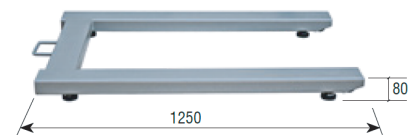

## ZFU - Balança Pesa Paletes

### Características:

- Balança pesa paletes de fácil utilização
- Fabricado com uma estrutura em aço pintado laminado a frio
- Contém rodas e pega para transporte facilitado
- Ecrã LCD com retroiluminação e protecção IP54
- Transmissão de dados para PC ou impressora
- Unidade de pesagem, acumulação, zero e tara
- Bateria recarregável (autonomia aprox. 120h)
- Design ergonómico
- Elevada precisão e linearidade
- Fácil limpeza e manutenção

Modelo	Alcance	Divisão	Dimensões Prato (mm)
ZFU	1.5 Ton	500 g	1.250x840