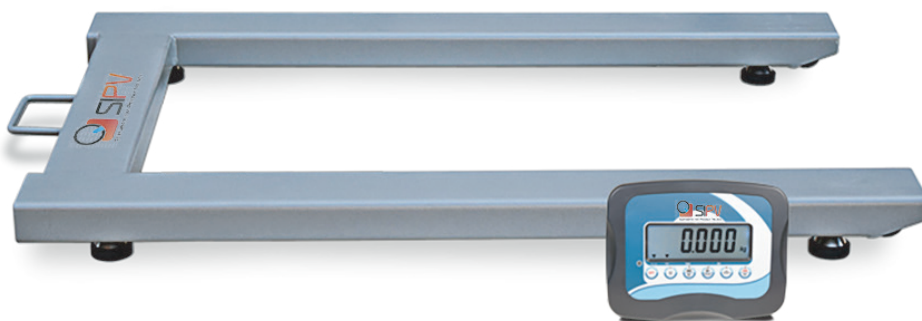

## ZFU - Balança Pesa Paletes

### Características:

- Balança pesa paletes de fácil utilização
- Fabricado com uma estrutura em aço pintado laminado a frio
- Contém rodas e pega para transporte facilitado
- Ecrã LCD com retroiluminação e protecção IP54
- Transmissão de dados para PC ou impressora
- Unidade de pesagem, acumulação, zero e tara
- Bateria recarregável (autonomia aprox. 120h)
- Design ergonómico
- Elevada precisão e linearidade
- Fácil limpeza e manutenção

Modelo	Alcance	Divisão	Dimensões Prato (mm)
ZFU	1.5 Ton	500 g	1.250x840